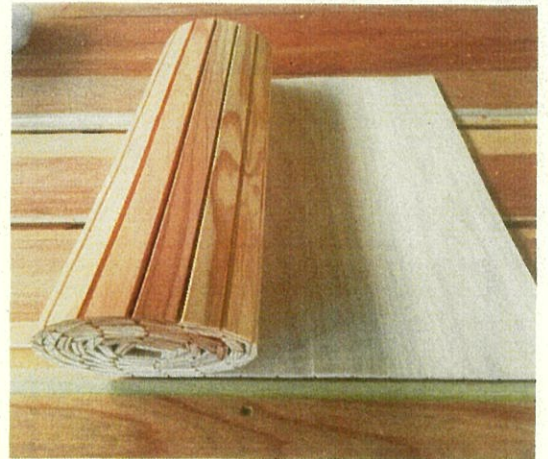

# 「うずま木シリーズ (ロール状の木材)」

品名・仕様等	サイズ (1本当り)	定価 (送料別途)	備考
杉 うずま木 (無塗装品)	L1,800 × W900	20,000円/本	
桧 うずま木 (無塗装品)	L1,800 × W900	24,000円/本	

※ロール状のためアイデアしだいで用途は無限大！！

※腰板としてR面での施工可能

※敷マットとしても利用できます

【お問合せ】

くまもと県産材SCM協同組合